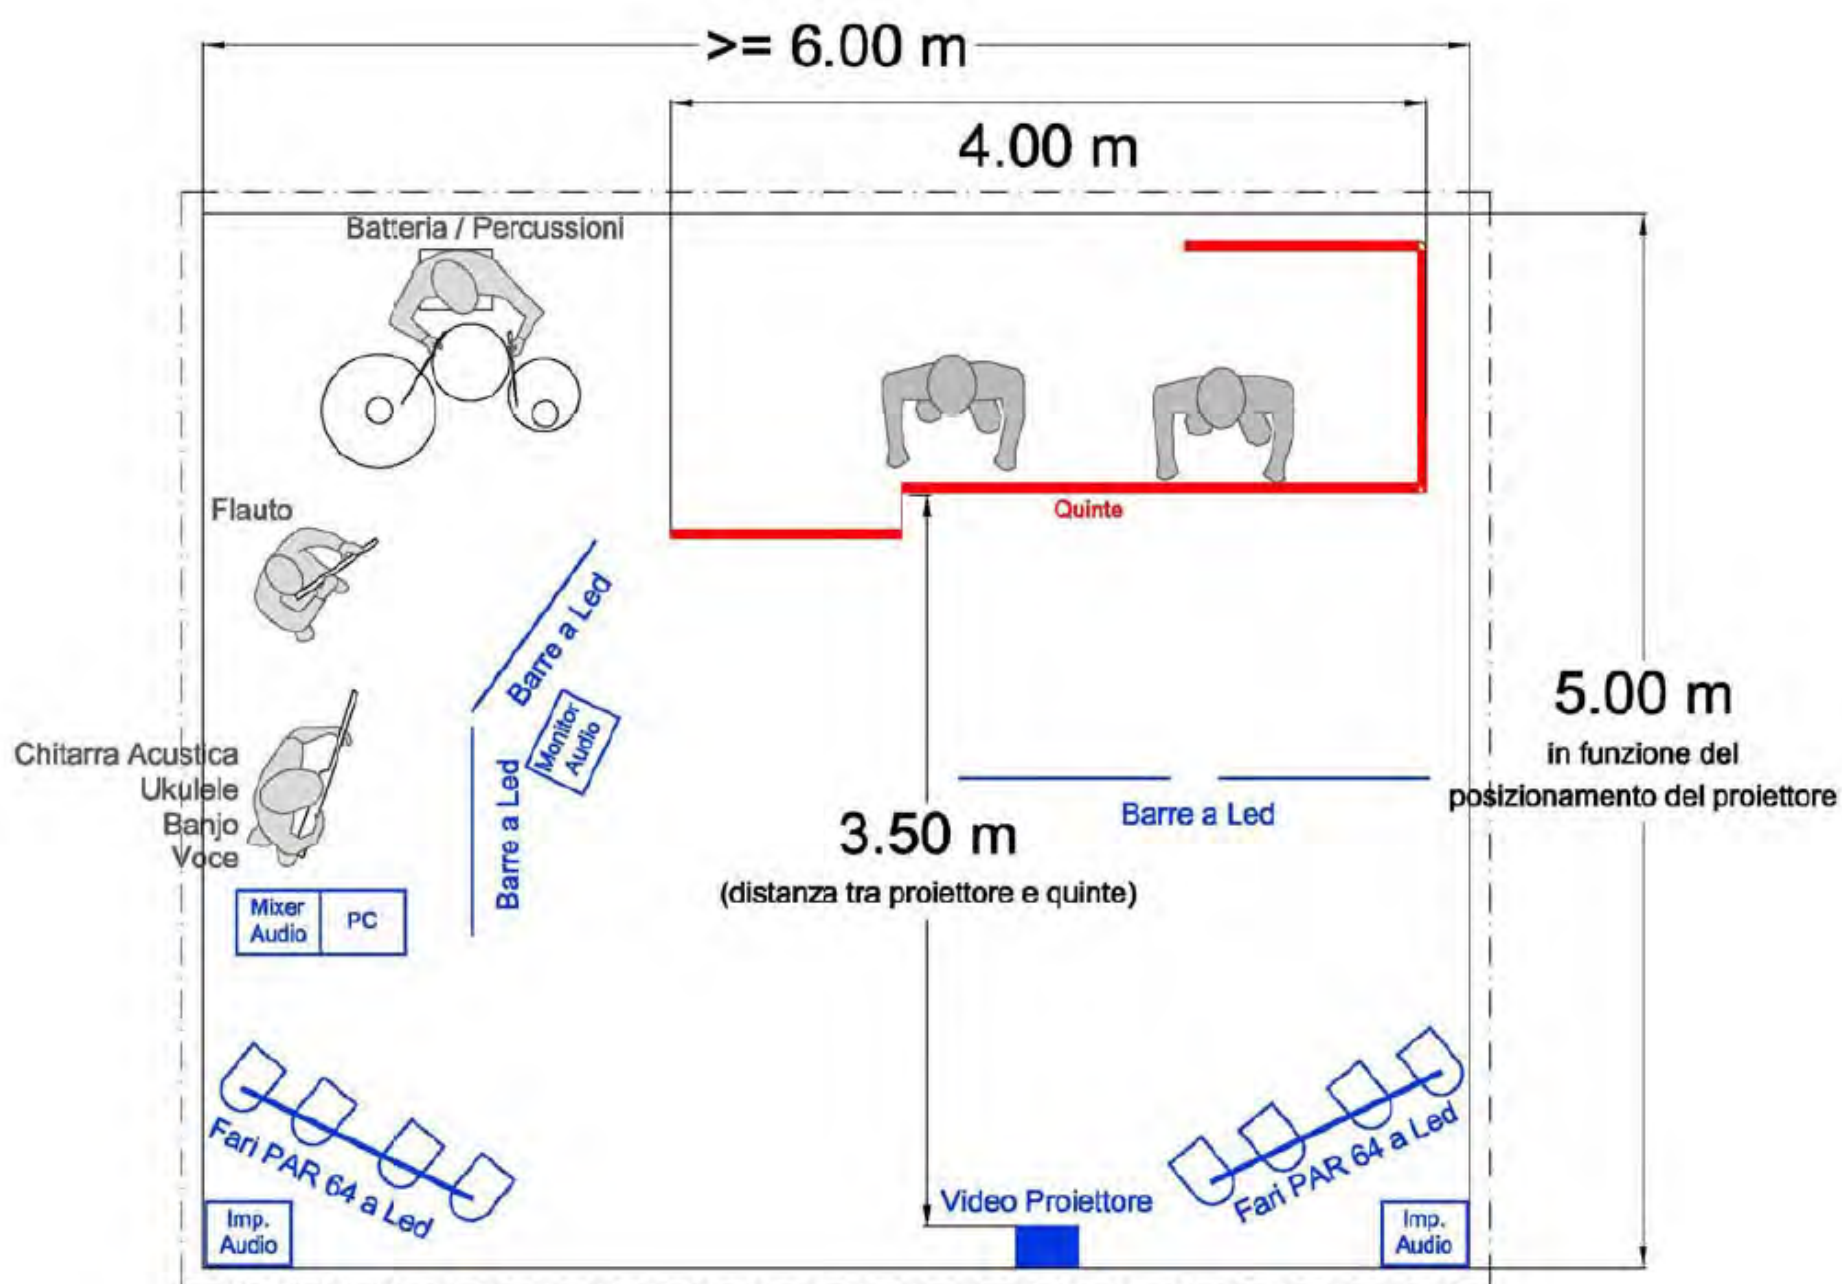

## SCHEDA TECNICA

- Tipo di Spettacolo: rappresentazione con burattini, teatro, musica dal vivo
- Durata: Circa 75 minuti
- Spazio:
  - Dimensioni minime richieste 6 m x 5 m (larghezza x profondità)
  - L'ambiente deve essere oscurabile per la presenza di proiezioni
  - E' possibile anche l'esecuzione in esterna con condizioni tali da garantire la visione della proiezione.
- Impianto Audio: Fornito con lo spettacolo, incluso nel preventivo.
- Impianto Luci : Fornito con lo spettacolo, incluso nel preventivo
- Promo: <https://youtu.be/Fqw-m179Yf0>

### DISPOSIZIONE PALCO

La posizione della sezione musicale può non essere in linea con la scena e le quinte.