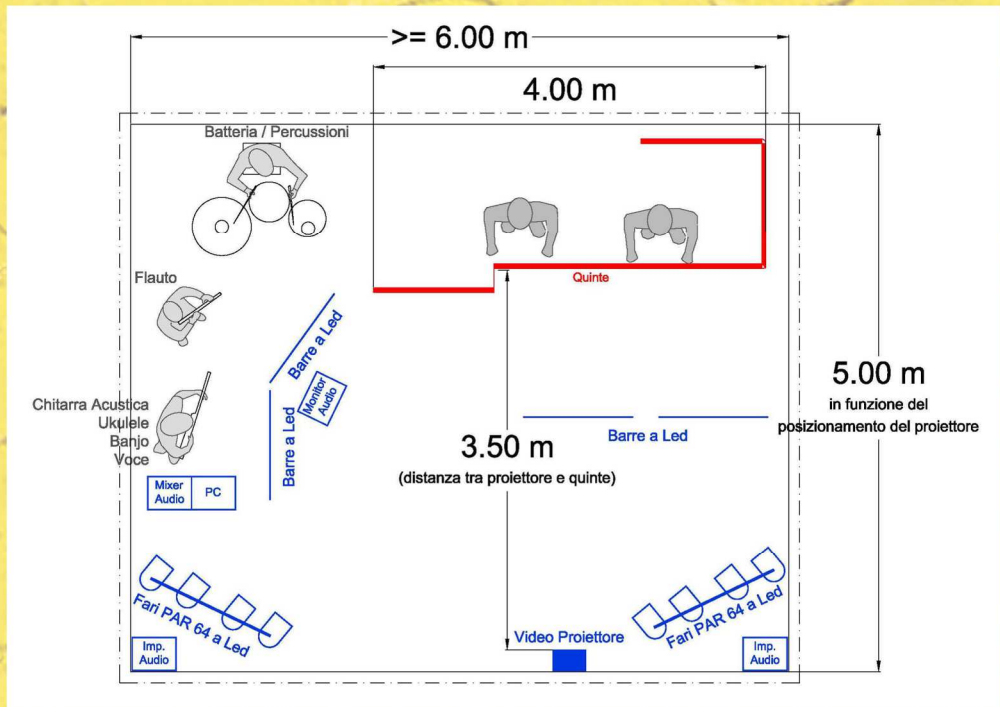

### **SCHEMA TECNICA**

Tipo di Spettacolo: rappresentazione con burattini, teatro, musica dal vivo

Durata: Circa 75 minuti

Spazio:

Dimensioni minime richieste 6 m x 5 m (larghezza x profondità)

L'ambiente deve essere oscurabile per la presenza di proiezioni

## DISPOSIZIONE PALCO